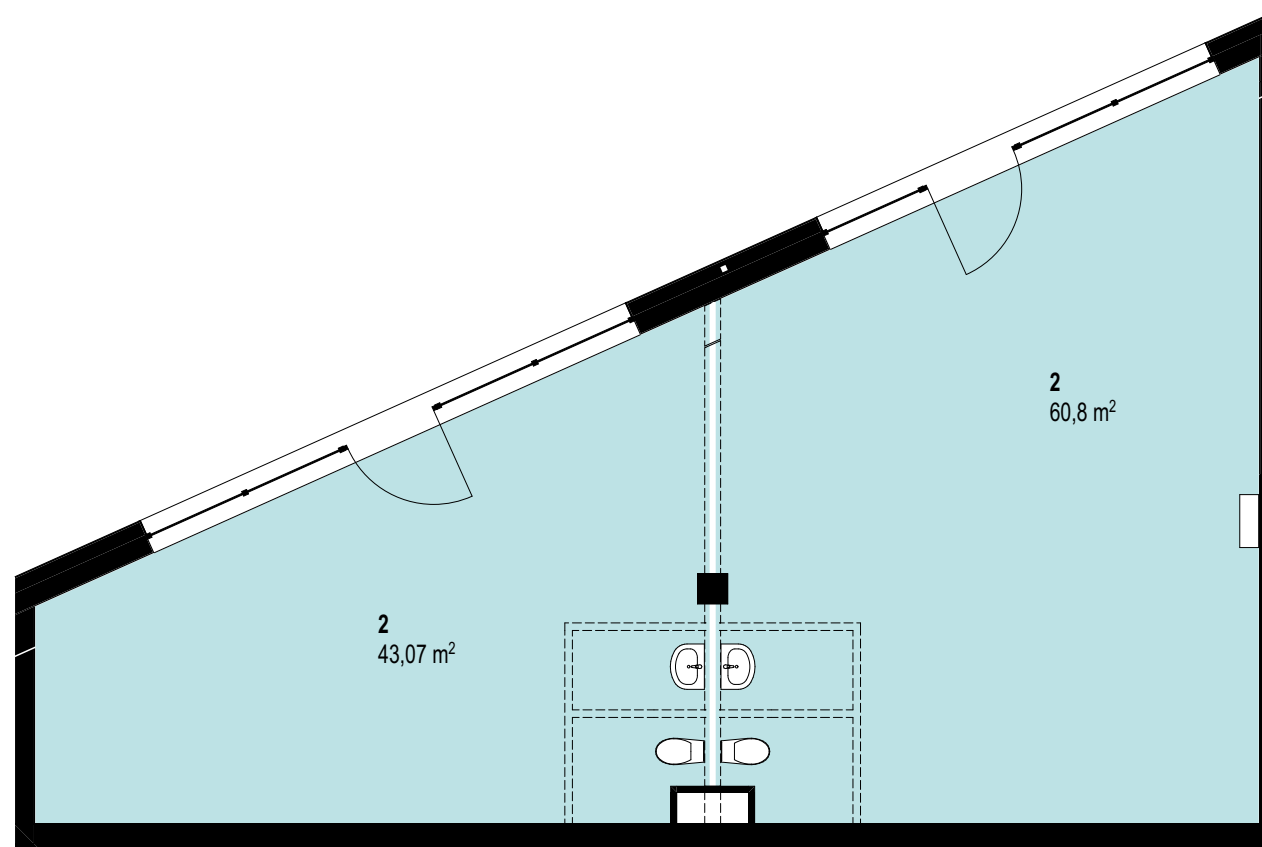

# LOKAL UŻYTKOWY

Numer lokalu usługowego

L.U.2

Powierzchnia lokalu

103,87 m<sup>2</sup>

INWESTYCJA: Budynek mieszkalny wielorodzinny

ADRES: Rzeszów, ul. Langiewicza

SKALA 1:100